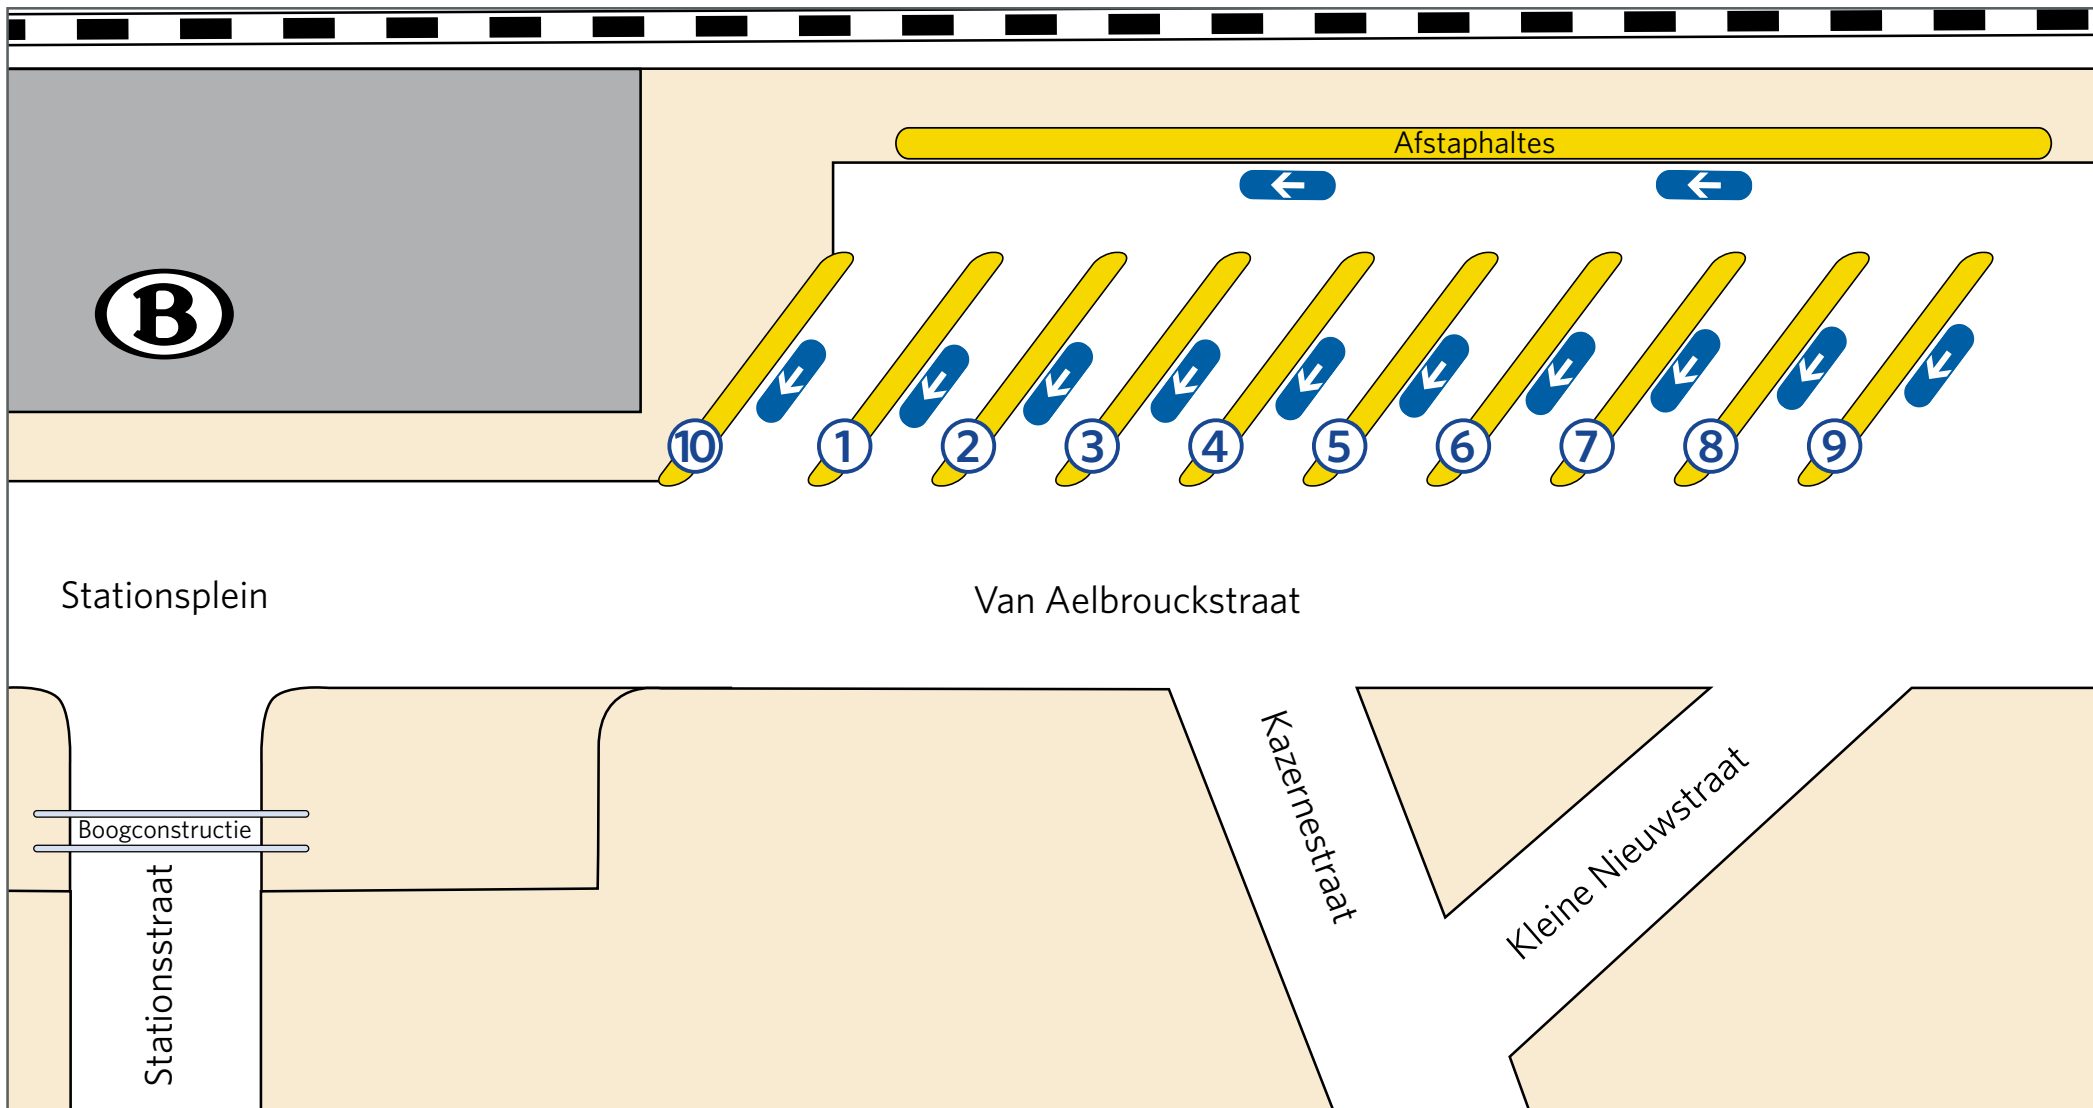

Bushaltes Zottegem station

Lijn	Perron
13 ► Zottegem - Lierde - Geraardsbergen	9
21 ► Zottegem - Erwetegem - Ronse (Renaix)	1
22 ► Zottegem - Erwetegem - Flobecq (Vloesberg) - Ronse (Renaix)	1
23 ► Zottegem - Michelbeke - Ronse (Renaix)	3
24 ► Zottegem - Michelbeke - Flobecq (Vloesberg) - Ronse (Renaix)	3
25 ► Zottegem - Erwetegem - Sint-Maria-Oudenhove - Ronse (Renaix)	2
36 ► Zottegem - Aspelare - Ninove	4
41 ► Zottegem - Oudenaarde	5
45 ► Zottegem - Bavegem - Wetteren	8
46 ► Zottegem - Oosterzele - Wetteren	8
48 ► Zottegem - Gavere - Gent	6
81 ► Zottegem - Gavere - Deinze	6
91 ► Zottegem - Burst - Erpe Vijfhuizen - Aalst	7
92 ► Zottegem - Herzele - Sint-Lievens-Houtem - Erpe Vijfhuizen - Aalst	7
390 ► Belbus Herzele - Sint-Lievens-Houtem	10
410 ► Belbus Lierde - Brakel	10
420 ► Belbus Zwalm - Zottegem	10
440 ► Belbus Oosterzele - Zottegem	10